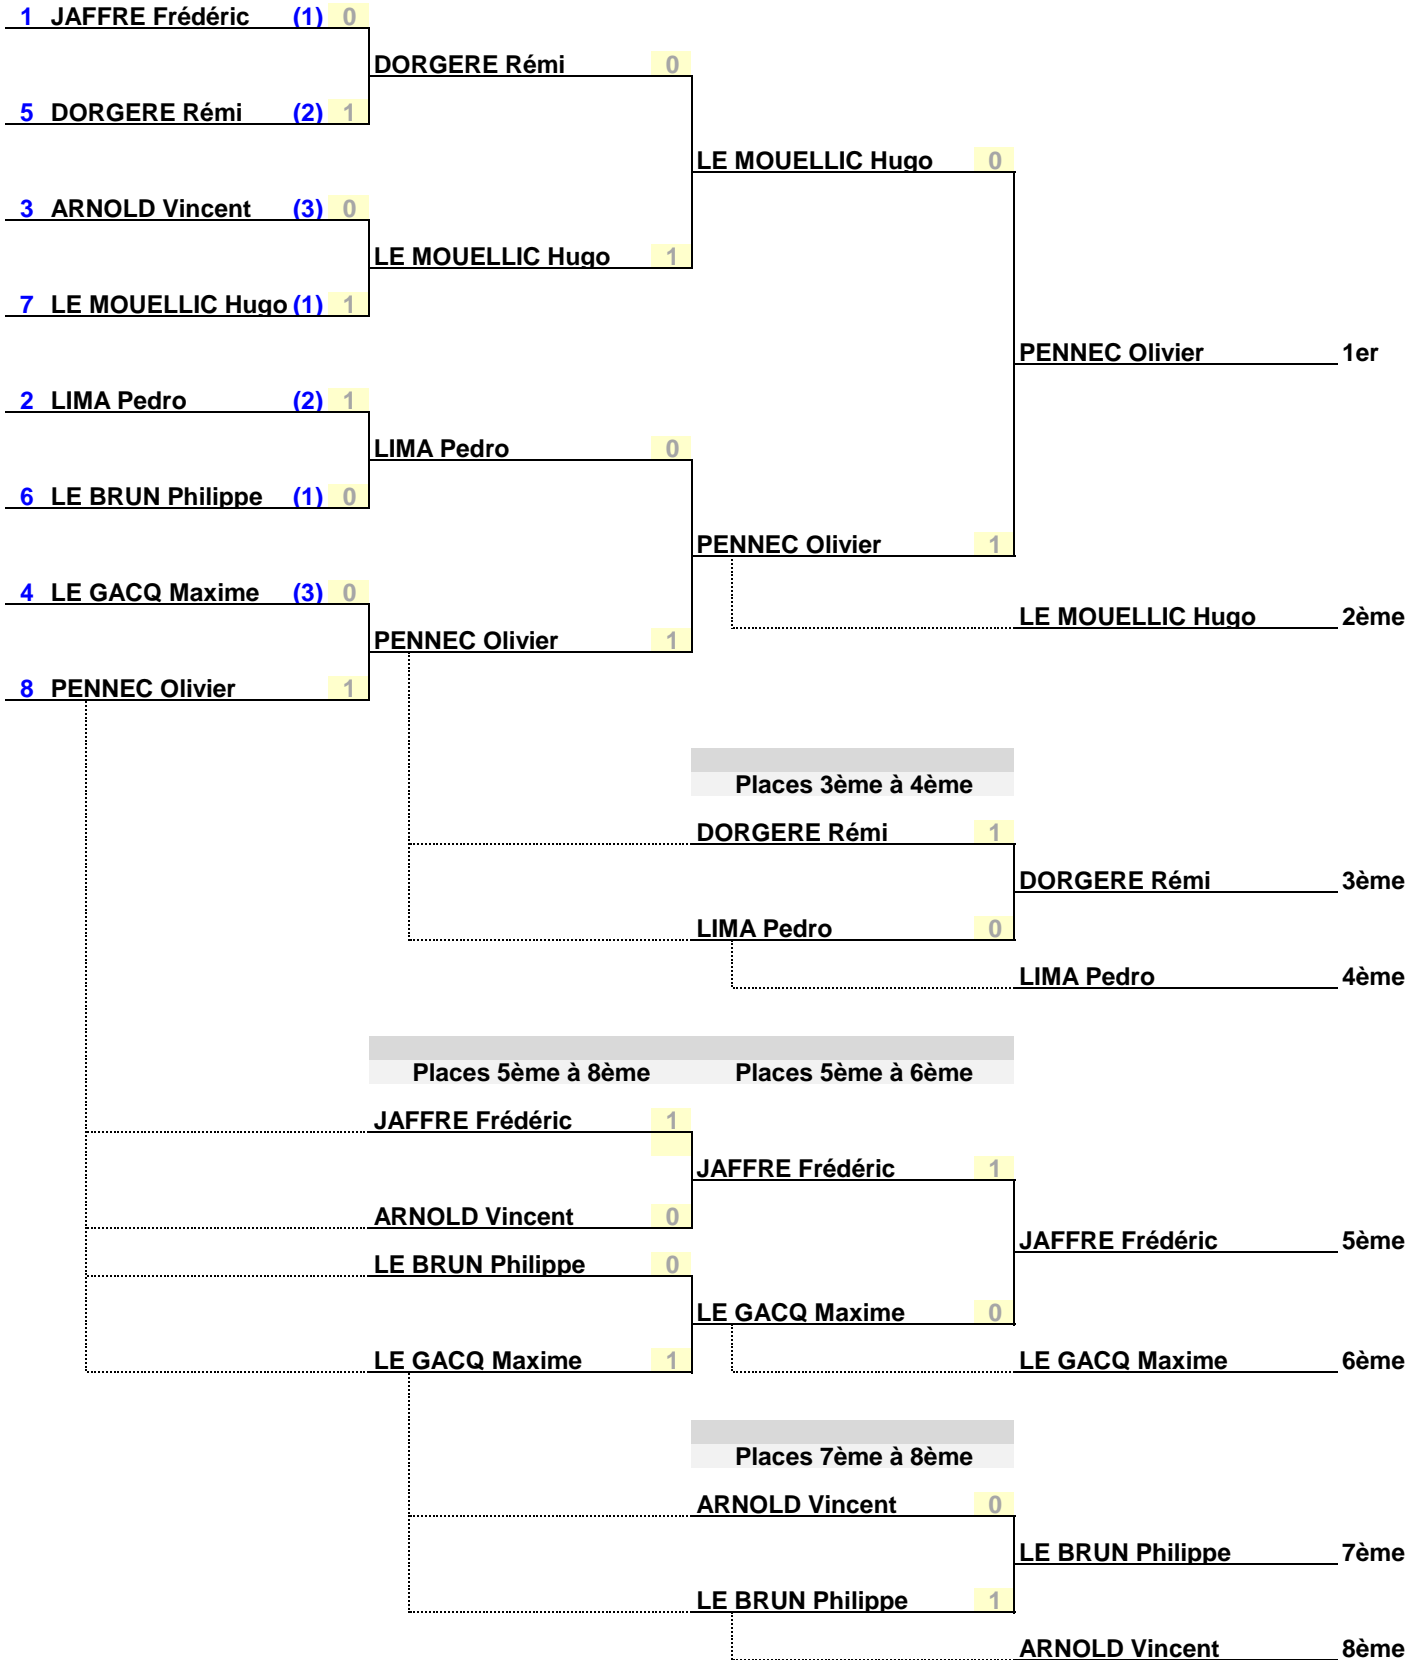

1/4 de Finale

1/2ème de Finale

Finale

Finale

POULE DE CLT		
	NOM	CLT
1	0 MORGANT Jean-Marie	534
2	0 MUROS CARILLO Jose	1005
3	0 FUCHS Joann	500
4	0 FUCHS Gérard	503
5	0 SALAUN Bruno	500

PARTIES	MARQUES				Nb de sets gagnés					
					1	2	3	4	5	
Ex: 1 contre 2	8	-5	-4			1	2			
1 contre 2						3	2			
3 contre 4								0	3	
1 contre 5						3				1
2 contre 3							3	0		
4 contre 5									3	2
1 contre 3						3		0		
2 contre 5							3			1
1 contre 4						3			1	
3 contre 5								2		3
2 contre 4							3		1	
TOTAL DES SETS						12	11	2	8	7

CLASSEMENT POULE 1		
C	NOM	CLT
1	MORGANT Jean-Marie	534
2	MUROS CARILLO Jose	1005
3	FUCHS Gérard	503
4	SALAUN Bruno	500
5	FUCHS Joann	500