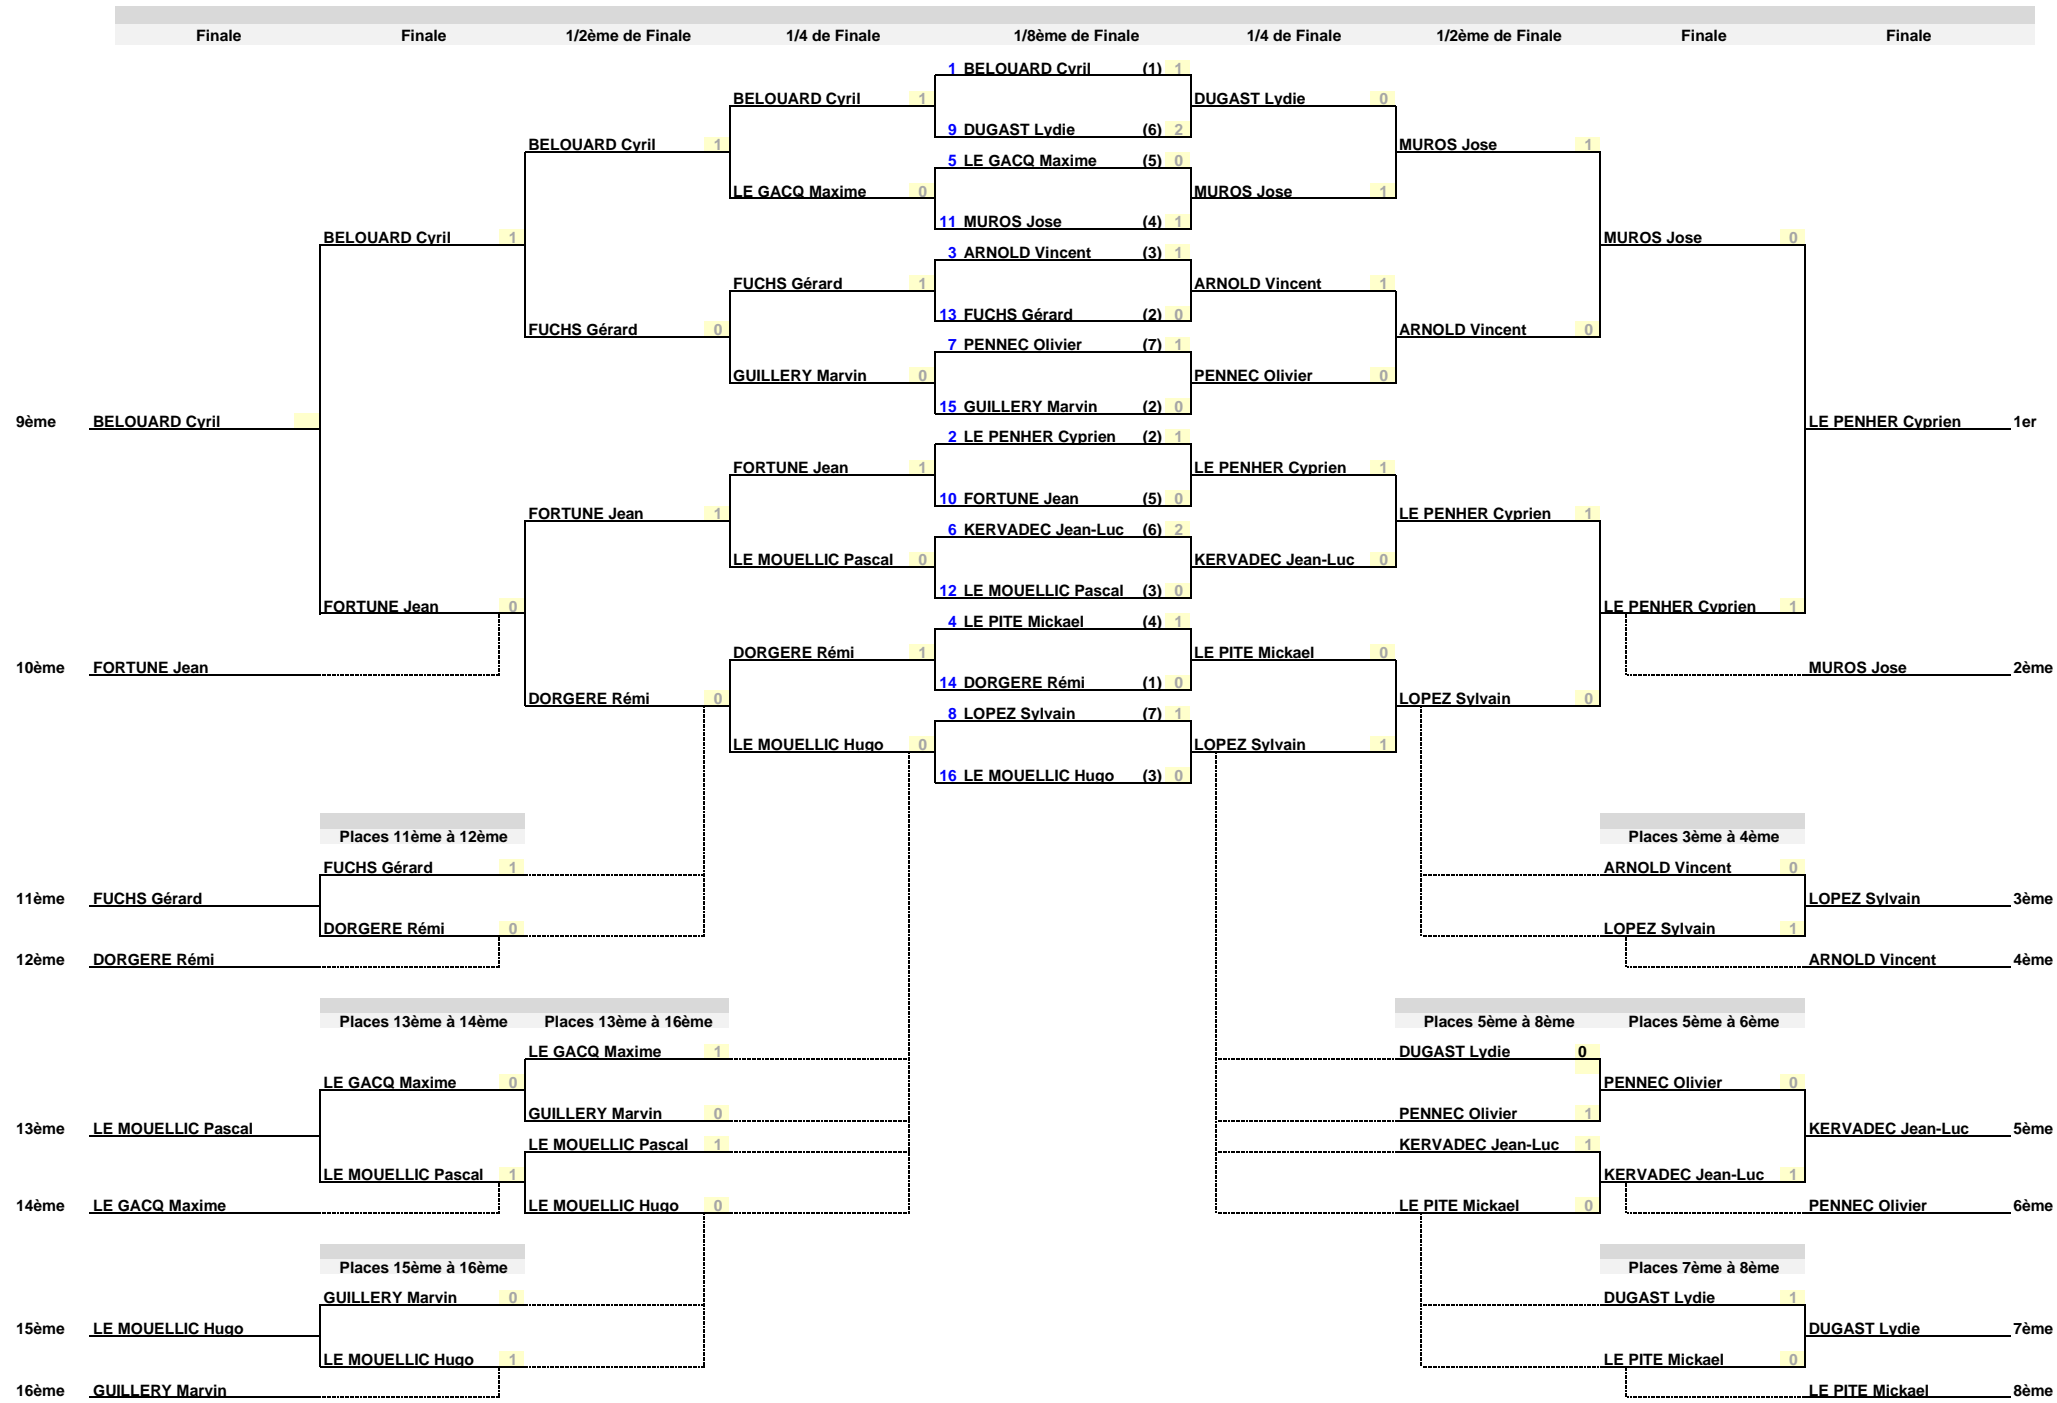

POULE DE CLT 1		
	NOM	CLT
1	1 ARNOLD Luc	500
2	5 LE PITE Samuel Jr	581
3	7 BERTRAND Philippe	500
4	4 LE DELLIOU Jérémie	500
5	2 LANGARD Hugo	500

POULE DE CLT 2		
	NOM	CLT
1	4 LE BOULCH Nathan	500
2	6 LANGARD Lucas	500
3	5 GUIBERT Malo	500
4	3 GALLAIS Louis	500
5	1 LUENGO Sylvie	500

PARTIES	MARQUES				Nb de sets gagnés				
					1	2	3	4	5
Ex: 1 contre 2	8	-5	-4		1	2			
1 contre 2					0	2			
3 contre 4							2	0	
1 contre 5					2				1
2 contre 3						2	0		
4 contre 5								0	2
1 contre 3					0		2		
2 contre 5						2			0
1 contre 4					2			0	
3 contre 5							2		0
2 contre 4						2		0	
TOTAL DES SETS					4	8	6	0	3

PARTIES	MARQUES				Nb de sets gagnés				
					1	2	3	4	5
Ex: 1 contre 2	8	-5	-4		1	2			
1 contre 2					0	2			
3 contre 4							1	2	
1 contre 5					2				1
2 contre 3						2	0		
4 contre 5								0	2
1 contre 3					2		0		
2 contre 5						2			1
1 contre 4					1			2	
3 contre 5							2		1
2 contre 4						2		0	
TOTAL DES SETS					5	8	3	4	5

CLASSEMENT POULE 1		
C	NOM	CLT
1	LE PITE Samuel Jr	581
2	BERTRAND Philippe	500
3	ARNOLD Luc	500
4	LANGARD Hugo	500
5	LE DELLIOU Jérémie	500

CLASSEMENT POULE 2		
C	NOM	CLT
1	LANGARD Lucas	500
2	LUENGO Sylvie	500
3	LE BOULCH Nathan	500
4	GALLAIS Louis	500
5	GUIBERT Malo	500